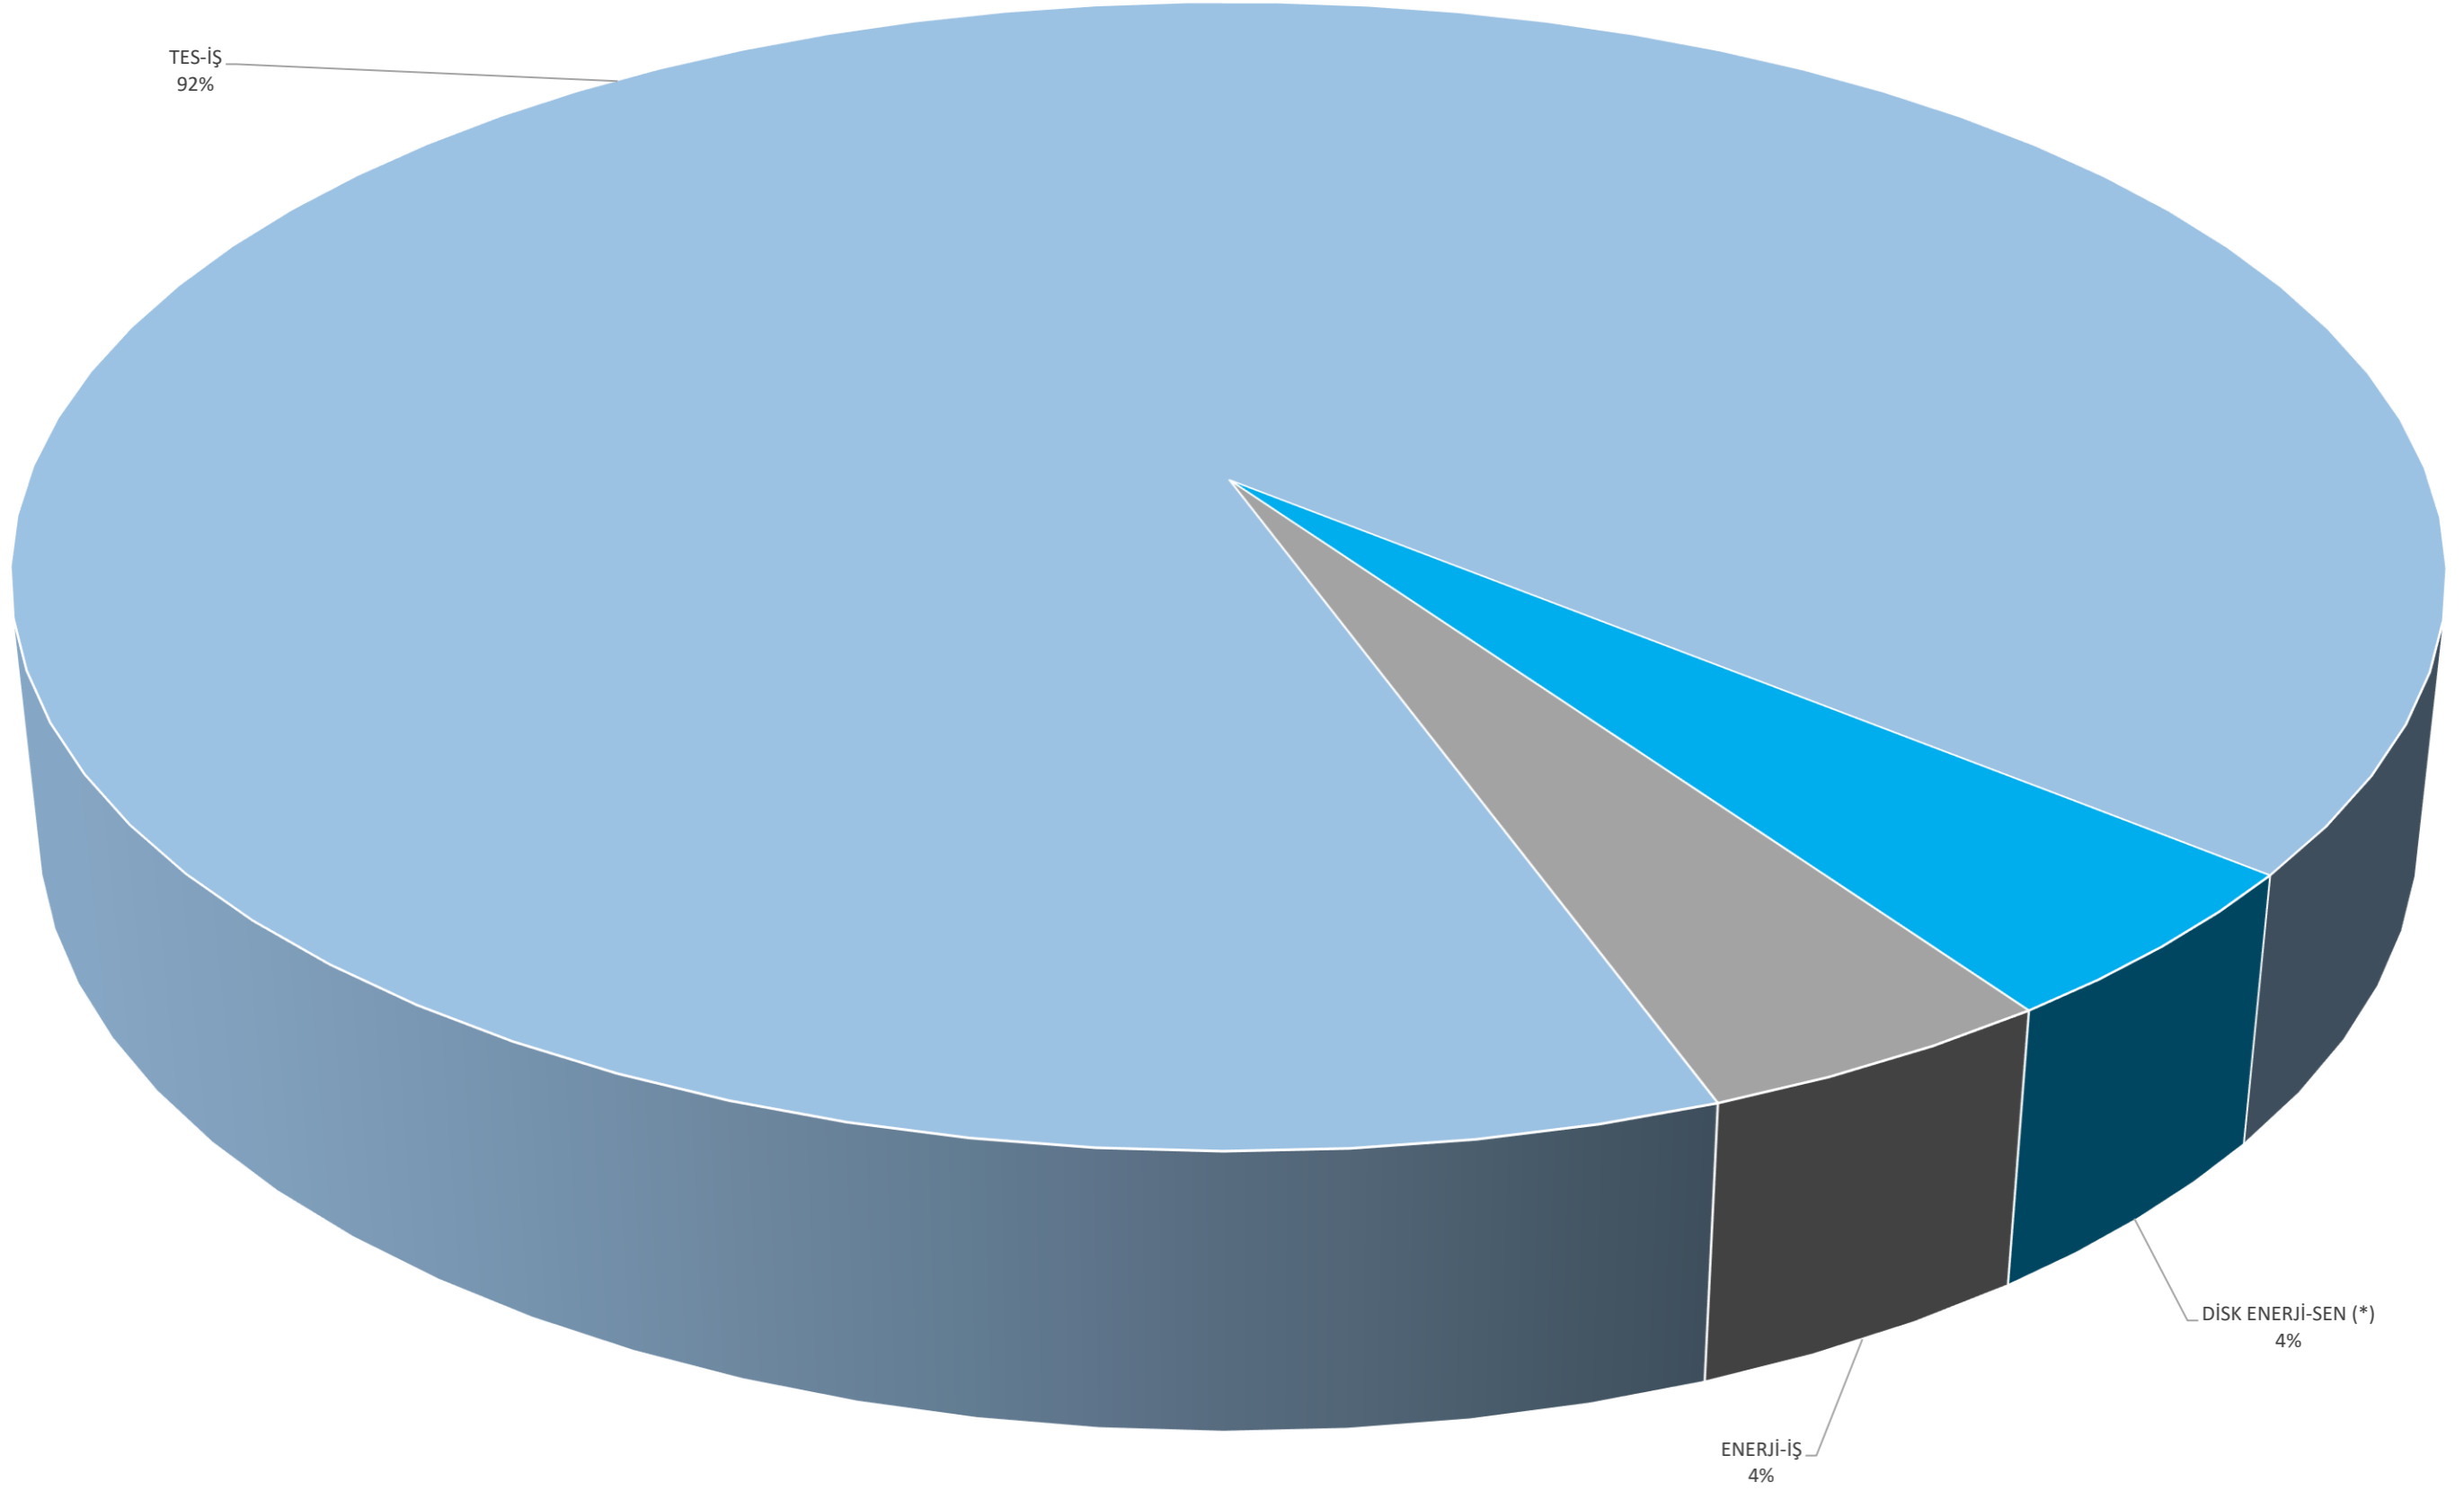

14 nolu Enerji İşkolunda İşçi, Sendikalı Sayısı ve Sendikal Üyelik - Ocak 2022

250000  
200000  
150000  
100000  
50000  
0

TES-İŞ

DİSK ENERJİ-SEN (\*)

ENERJİ-İŞ

TÜM ENERJİ-İŞ

TÜM ENERJİ SEN

ES-İŞ

LİDER ENERJİ-İŞ

Σ SENDİKALILAR  
UNION MEMBERS(s)

Σ İŞKOLUNDAKİ  
İŞÇİLER BRANCH  
WORKERS(t)

14 nolu Enerji İşkolunda Sendikaların Sendikalara Göre Dağılımı (%) - Ocak 2022

14 nolu Enerji İşkolunda İşçi, Sendikalı Sayısının ve Sendikal Üyeliğın Gelişimi Ocak 2013 - Ocak 2022