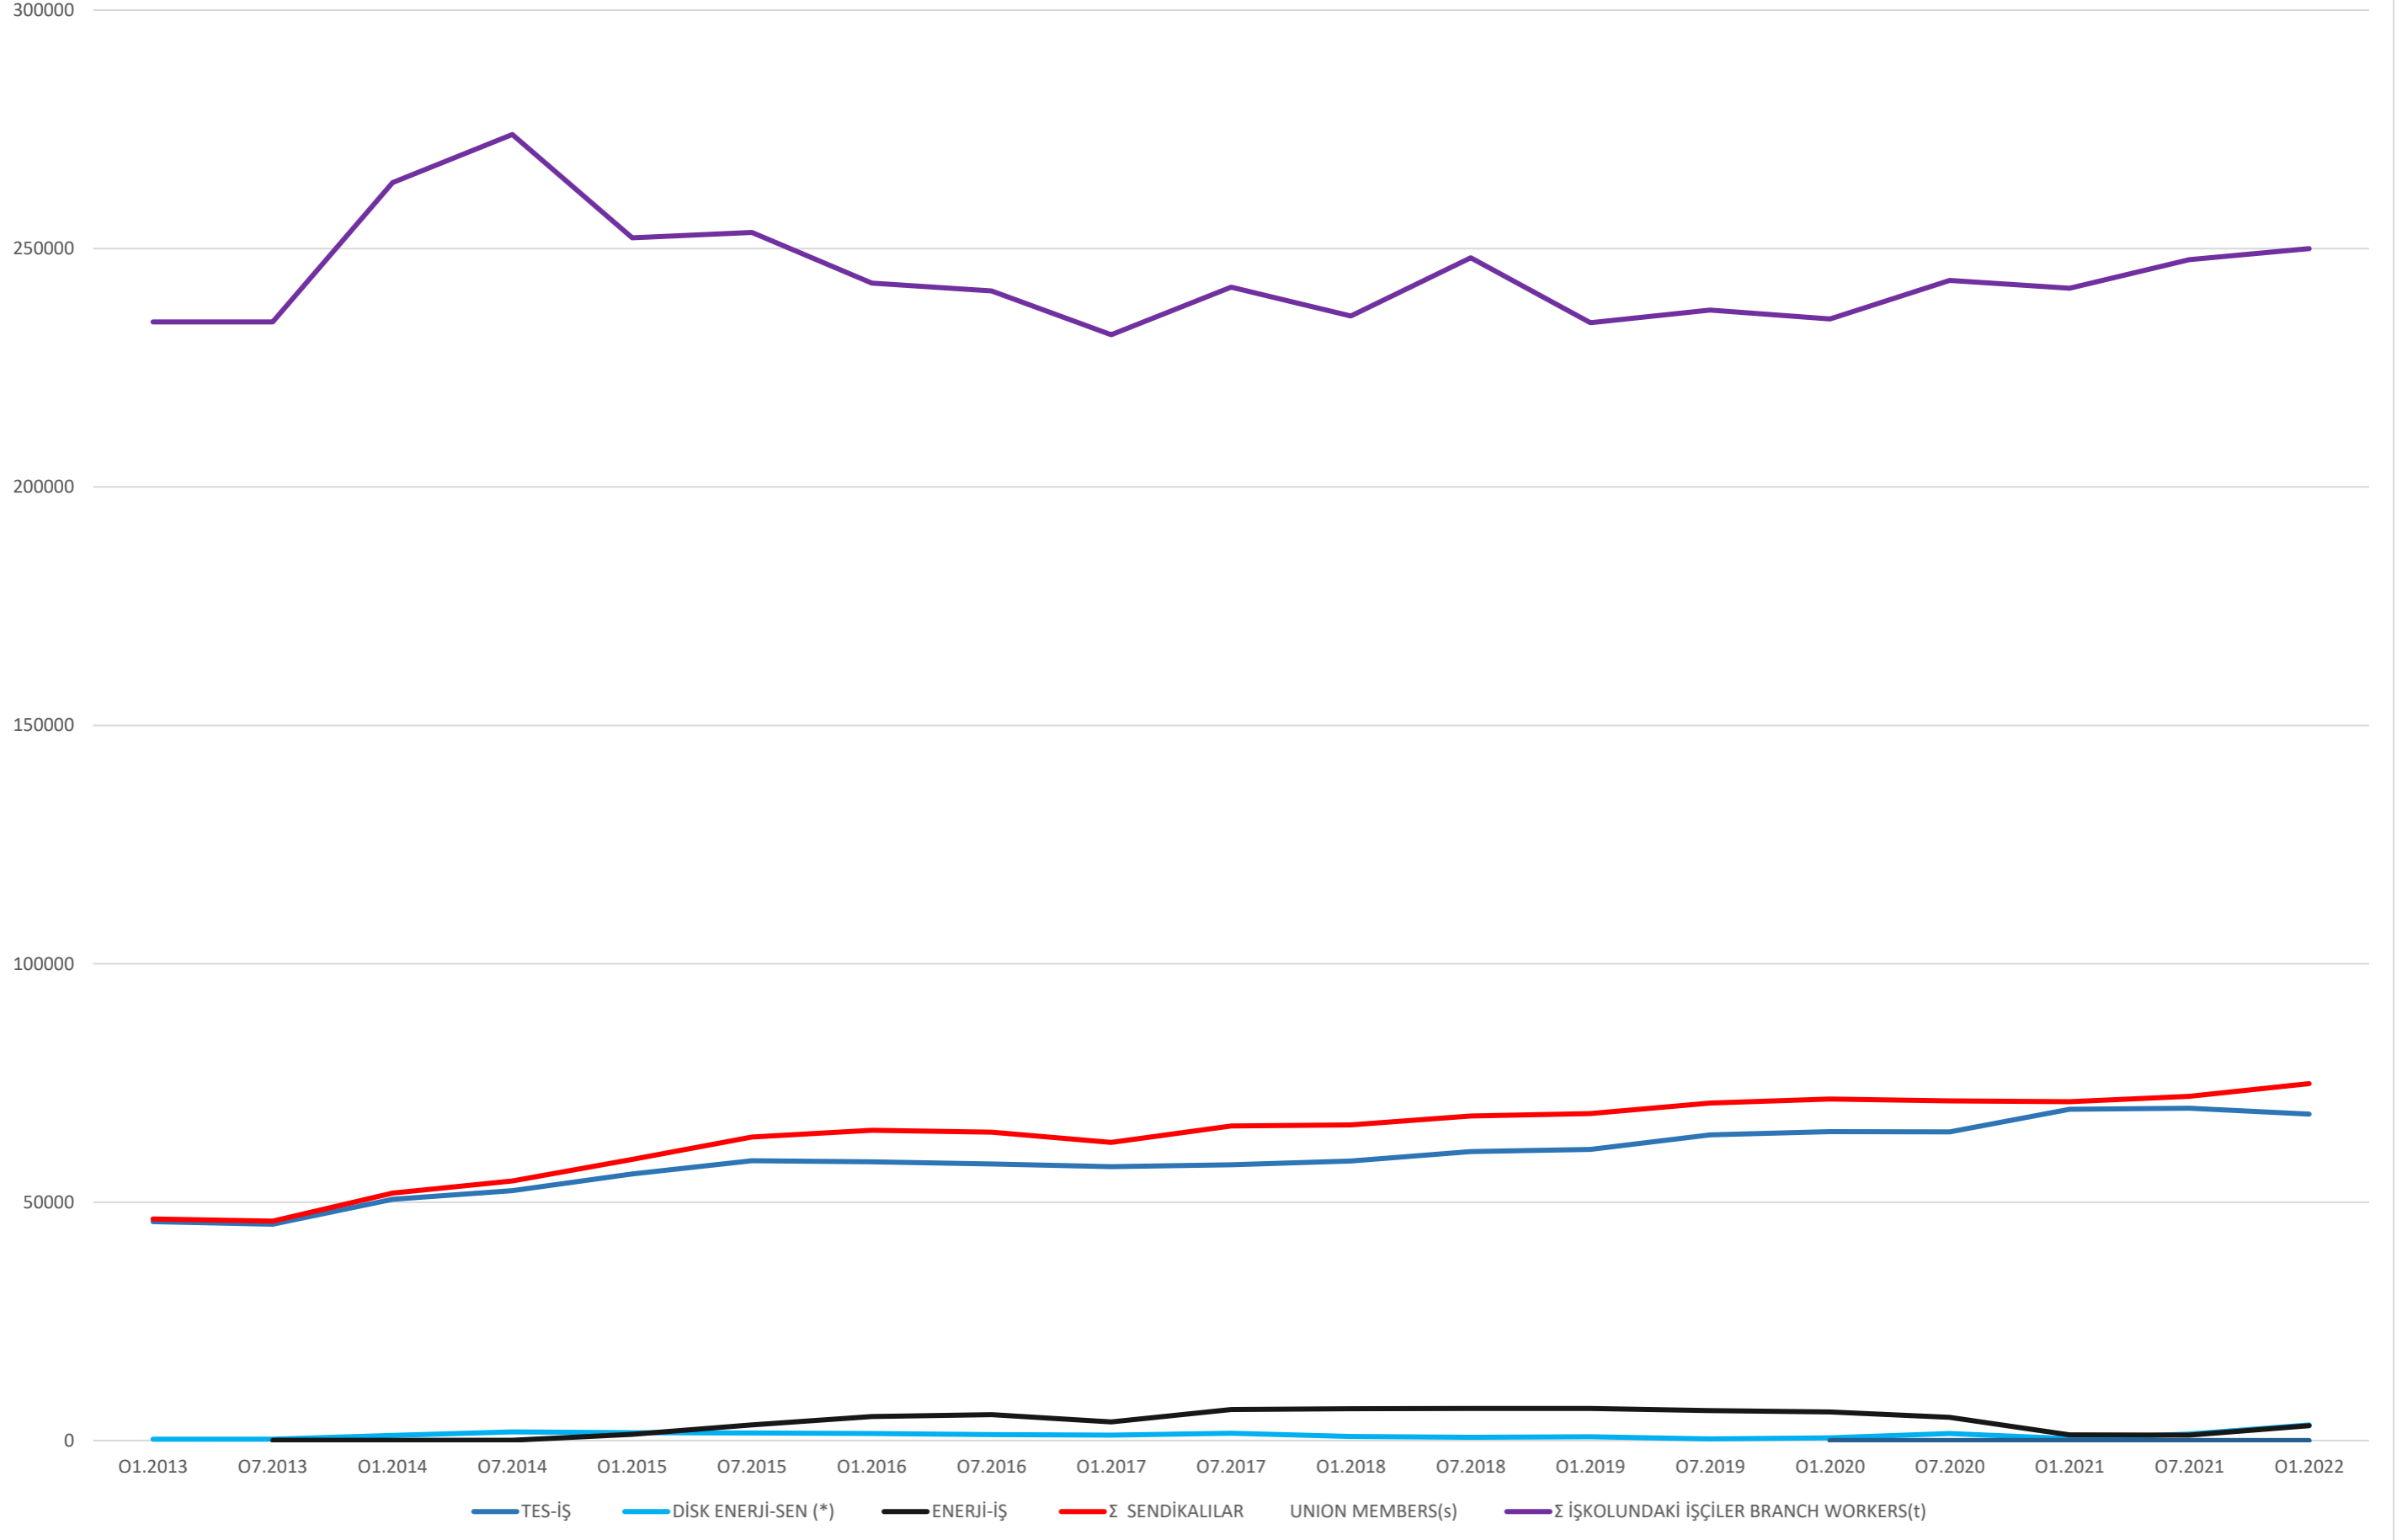

14 nolu Enerji İşkolunda İşçi, Sendikalı Sayısı ve Sendikal Üyelik - Ocak 2022

250000  
200000  
150000  
100000  
50000  
0

TES-İŞ

DİSK ENERJİ-SEN (\*)

ENERJİ-İŞ

TÜM ENERJİ-İŞ

TÜM ENERJİ SEN

ES-İŞ

LİDER ENERJİ-İŞ

Σ SENDİKALILAR  
UNION MEMBERS(s)

Σ İŞKOLUNDAKİ  
İŞÇİLER BRANCH  
WORKERS(t)

14 nolu Enerji İşkolunda Sendikaların Sendikalara Göre Dağılımı (%) - Ocak 2022

14 nolu Enerji İşkolunda İşçi, Sendikalı Sayısının ve Sendikal Üyeliğın Gelişimi Ocak 2013 - Ocak 2022

14 nolu Enerji İşkolunda 3 Sendikada Üyeliğin Gelişimi Ocak 2013 - Ocak 2022